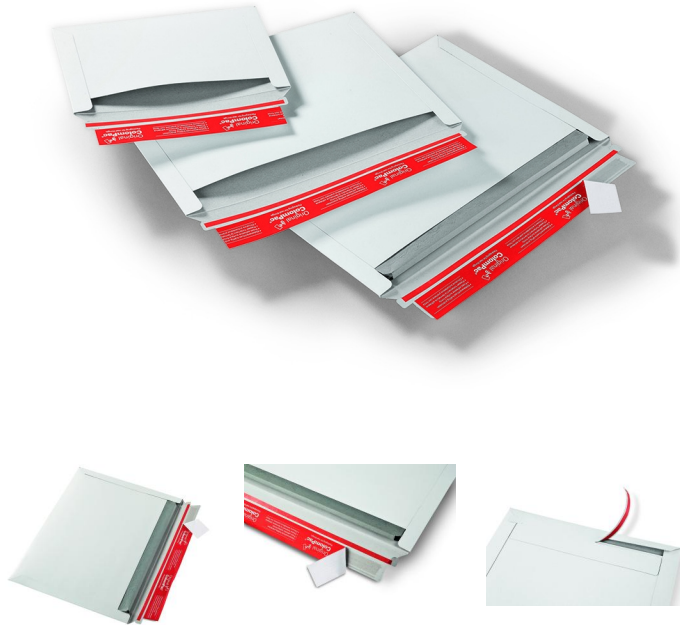

ColomPac envelope CP17.04 35,1 x 24,8 cm

Tuotekoodi	CP17.04
Saatavuus, jos ei varastossa	3-7 days
Leveys	35.1000
Pituus	24.8000
Tarrasuljenta	Yes
Väri	White
Paino grammoina	60 g
Myyntiyksikkö	PCS
Price	0,53 €

A CP17 self-sealing envelope with a tear open strip. The mailer has an open long side, which enables faster packaging.