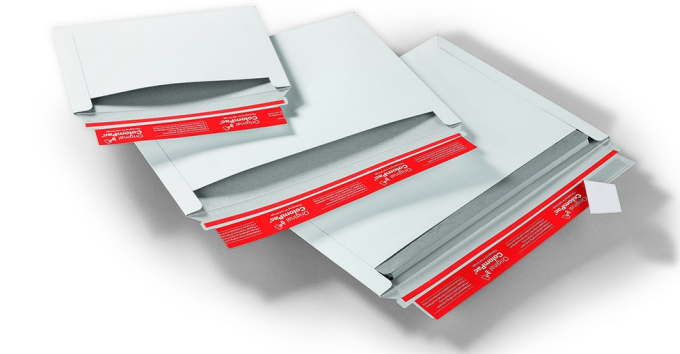

ColomPac envelope CP17.03 32,2 x 22,7 cm

Tuotekoodi	CP17.03
Saatavuus, jos ei varastossa	3-7 days
Leveys	32.2000
Pituus	22.7000
Tarrasuljenta	Yes
Väri	White
Paino grammoina	50 g
Myyntiyksikkö	PCS
Price	0,51 €

A CP17 self-sealing envelope with a tear open strip. The mailer has an open long side, which enables faster packaging.