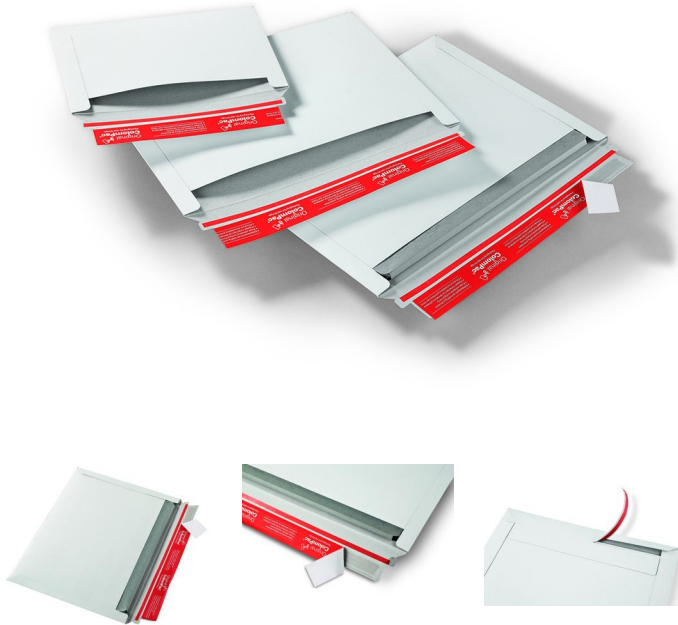

ColomPac envelope CP17.01 22,7 x 16 cm

Tuotekoodi	CP17.01
Saatavuus, jos ei varastossa	3-7 days
Leveys	22.7000
Pituus	16.0000
Tarrasuljenta	Yes
Väri	White
Paino grammoina	27 g
Myyntiyksikkö	PCS
Price	0,36 €

A CP17 self-sealing envelope with a tear open strip. The mailer has an open long side, which enables faster packaging.